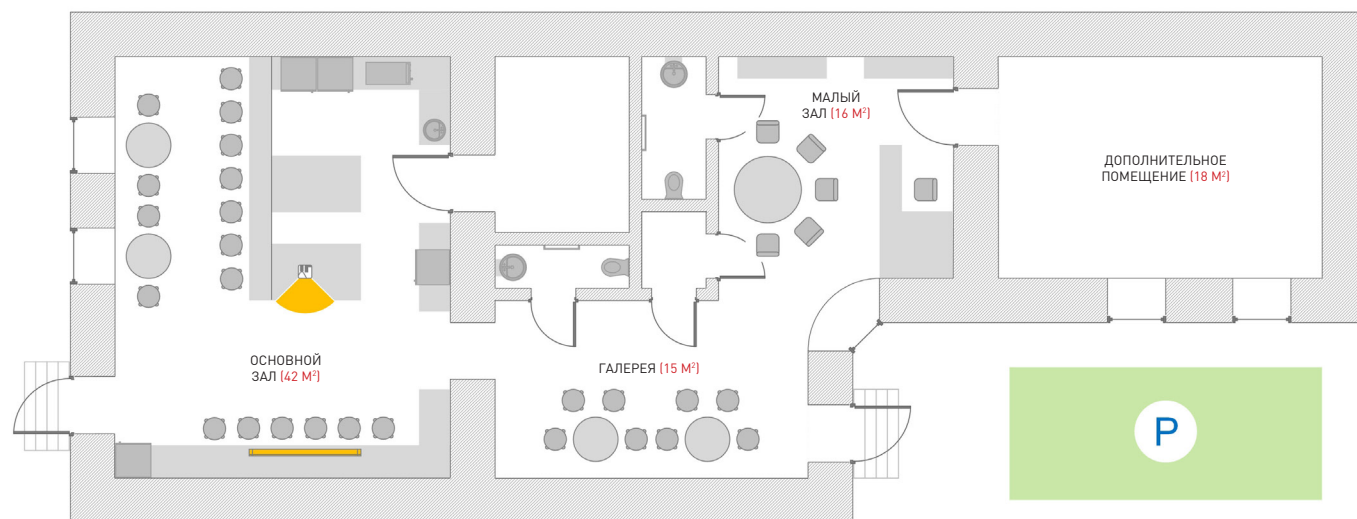

*В случае, если Вам необходимо увеличить количество посадочных мест, мы можем поставить дополнительные столы и стулья, либо убрать часть декораций из залов, тем самым увеличив их вместимость.*

ПРОГУЛЯЙТЕСЬ ПО ВСЕМ ЗАЛАМ «ЛЮБЛЮ», ПОСМОТРЕВ  
3D-ТУР НА НАШЕМ ОФИЦИАЛЬНОМ САЙТЕ:  
[www.yourstream.ru/3d-tour](http://www.yourstream.ru/3d-tour)